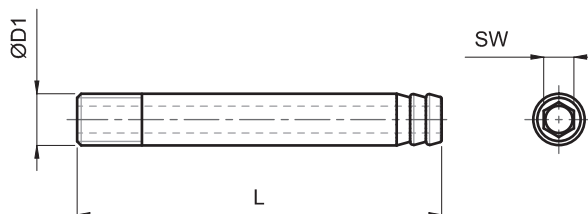

RACCORDI CE SERIE LUNGA
CE HOSE COUPLER LONG TYPE
 CE-ANSCHLUSSSTÜCK SERIE LANG

ERO

Materiale: Ottone
Material: Brass
Werkstoff: Messing

D1	SW	L		
		100	125	150
1/8" GAS	6	-	-	-
1/4" GAS	6	-	-	-

Esempio di ordinativo: D1xL **Order example:** D1xL **Bestellbeispiel:** D1xL