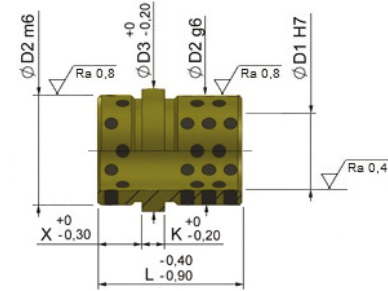

BUSSOLA DI GUIDA SPALLATA AUTOLUBRIFICANTE PER TAVOLINI
SELF LUBRICATING GUIDE BUSH WITH CENTERING COLLAR, FOR EJECTOR SET
FÜHRUNGSBUCHSE MIT ZENTRIERBUND FÜR AUSWERFERPAKET, WARTUNGSFREI

EBU-3BG

Materiale: Bronzo / Grafite
Material: Bronze / Graphite
Werkstoff: Bronze / Graphit

D1	D2	D3	K	X	L
16	22	26	5	11	32
				16	40
18	26	30	5	11	32
				16	40
20	28	32	6	10	32
				16	40
25	34	38	7	9	32
				16	40

Esempio di ordinativo: D1xL **Order example:** D1xL **Bestellbeispiel:** D1xL